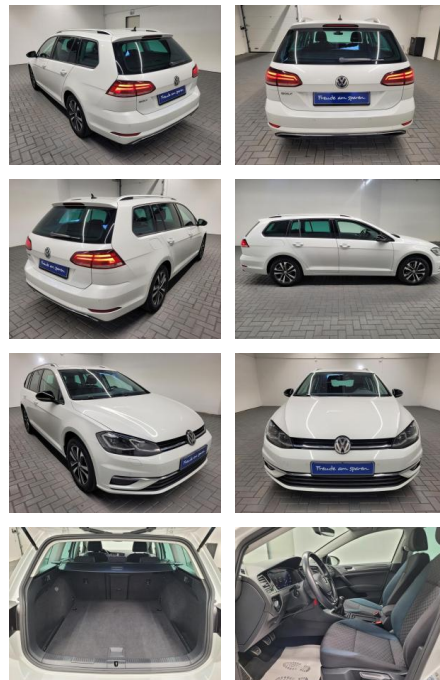

AM35-26494 **Angebotsnr.:**

Erstzulassung:	Kilometer:	Farbe:	Leistung:	Kraftstoffart:
03.07.2019	81.500		110 kW / 150 PS	Benzin

PREIS
24.470 €

FINANZIERUNGSBEISPIEL

Laufzeit: 72 Monate Anzahlung: 25 %
Basis-Finanzierung:* Mtl. Rate:
Zielraten-Finanzierung:** **212 €**