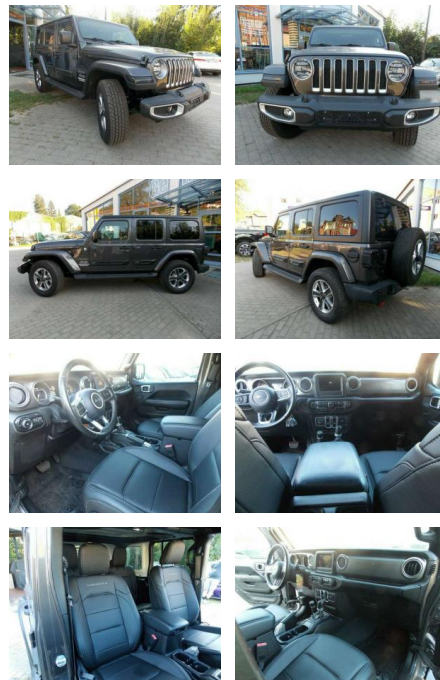

Jeep Wrangler 2.0 T-GDi Unlimited

AG32-1547423 **Angebotsnr.:**

Erstzulassung:	Kilometer:	Farbe:	Leistung:	Kraftstoffart:
01.10.2018	132.000	grau	200 kW / 272 PS	Benzin

PREIS
41.890 €

FINANZIERUNGSBEISPIEL

Weiteres

- Automatik
- Leder
- anthrazit
- 5-türig
- 3. Bremsleuchte
- Außentemperaturanzeige
- Differential-Sperre
- Rückleuchten LED
- Sonnenblende
- Spiegel automatisch abblendbar
- Farbmonitor für Navigationssystem
- abgedunkelte Scheiben im Fond
- Außenspiegel anklappbar
- Außenspiegel beheizbar
- AUX-In Anschluss
- Fahrersitz höhenverstellbar
- Keyless-Go