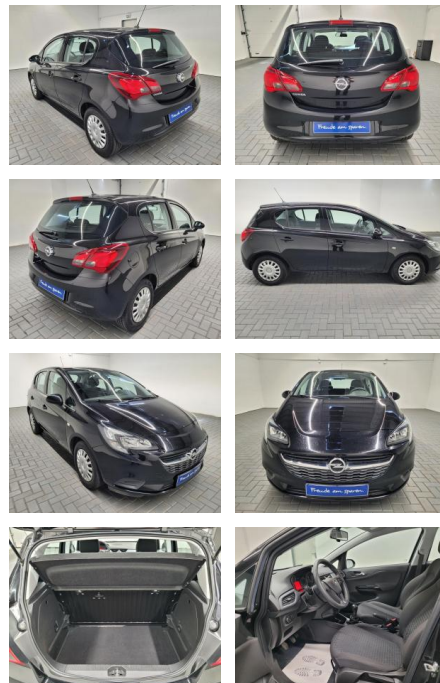

Ihr Ansprechpartner

Herr Pascal Lauck
E-Mail: pascallauck@autobauer.net
Telefon: 06851 932912

Auto Bauer GmbH
Leipziger Str. 2 - 66606 Sankt Wendel - Tel.: 06851 / 93290

Opel Corsa E Klima/Radio-CD/BT/RDKS

AM35-26502 **Angebotsnr.:**

Erstzulassung:	Kilometer:	Farbe:	Leistung:	Kraftstoffart:
15.02.2019	89.980		51 kW / 69 PS	Benzin

PREIS	FINANZIERUNGSBEISPIEL	
11.600 €	Laufzeit: 72 Monate	Anzahlung: 25 %
	Basis-Finanzierung:**	Mtl. Rate:
	Zielraten-Finanzierung:**	101 €