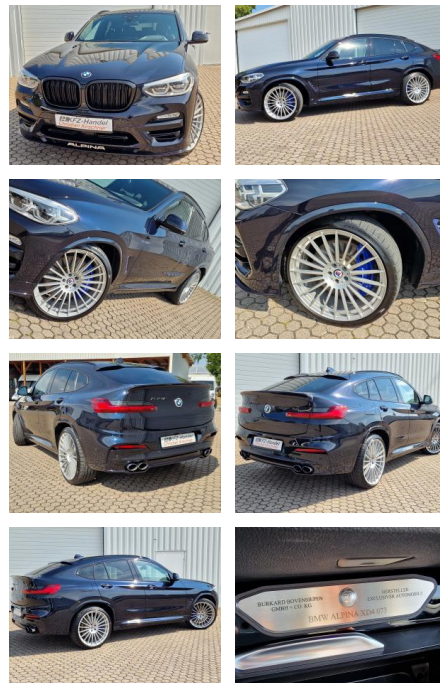

## ALPINA XD4 Nr.73\*AHK\*360°Cam\*ACC\*HUD\*22 Zoll

KK00-9-30073 Angebotsnr.:

# 22 Zoll\* Leder\* 360°-Cam\* LED Dachreling\* Lenkradheizung

Erstzulassung:	Kilometer:	Farbe:	Leistung:	Kraftstoffart:
05.11.2019	91.250	Schwarz	285 kW / 387 PS	Diesel

**PREIS**  
**49.460 €**

**FINANZIERUNGSBEISPIEL**  
 Laufzeit: 72 Monate      Anzahlung: 25 %  
 Basis-Finanzierung:\*\*      Mtl. Rate:  
 Zielraten-Finanzierung:\*\*      **429 €**