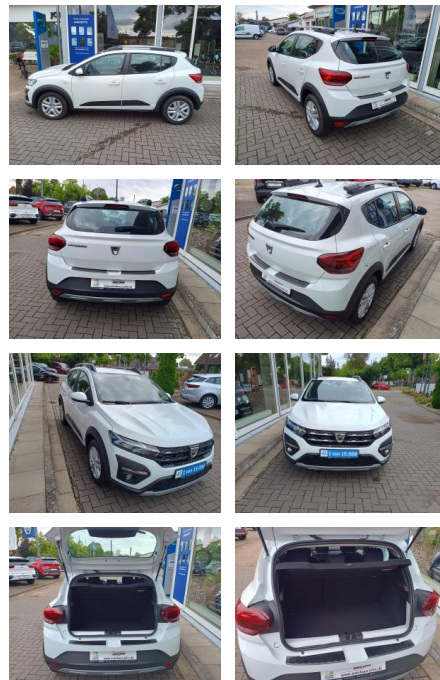

Ihr Ansprechpartner

Herr Jörg Bauer
E-Mail: joergbauer@autobauer.net
Telefon: 06851 932914

Auto Bauer GmbH
Leipziger Str. 2 - 66606 Sankt Wendel - Tel.: 06851 / 93290

Dacia Sandero III 1.0 TCe 90 Stepway mit Ganzjah...

KJ00-KCJ2408-AG65056:

Erstzulassung:	Kilometer:	Farbe:	Leistung:	Kraftstoffart:	Verbr. komb.	CO2-Emission	CO2-Klasse (WLTP)
29.03.2023	47.320	Weiß	67 kW / 91 PS	Benzin	6,2 l/100km	140 g/km	E

PREIS
18.710 €