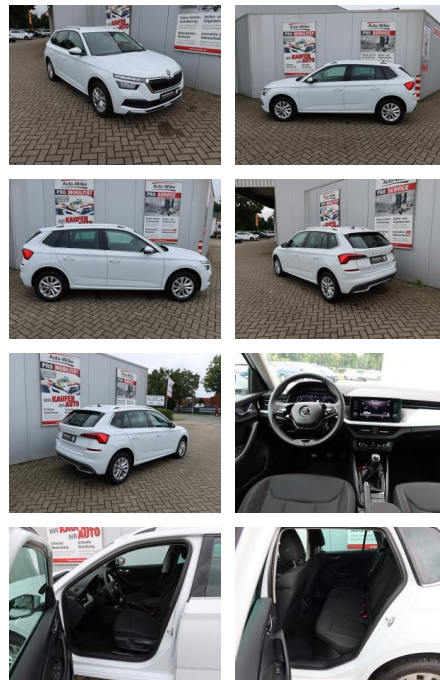

Ihr Ansprechpartner

Herr Pascal Lauck
E-Mail: pascallauck@autobauer.net
Telefon: 06851 932912

Auto Bauer GmbH
Leipziger Str. 2 - 66606 Sankt Wendel - Tel.: 06851 / 93290

Skoda Kamiq 1.0 TSI Ambition*KLIMA*KAMERA*CAR PL...

AW19-P3103950 Angebotsnr.:

Erstzulassung:	Kilometer:	Farbe:	Leistung:	Kraftstoffart:	Verbr. komb.	CO2-Emission	CO2-Klasse (WLTP)
15.03.2023	2.250	Weiß	81 kW / 110 PS	Benzin	5,5 l/100km	125 g/km	D

PREIS
23.240 €