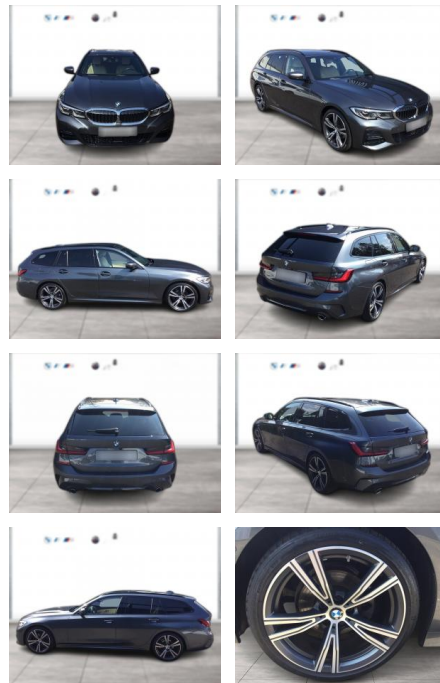

Ihr Ansprechpartner

Herr Jörg Bauer
E-Mail: joergbauer@autobauer.net
Telefon: 06851 932914

Auto Bauer GmbH
Leipziger Str. 2 - 66606 Sankt Wendel - Tel.: 06851 / 93290

BMW 320i TOURING M SPORT PANO LASER AKUSTIK

WG03-227054 Angebotsnr.:

Erstzulassung:	Kilometer:	Farbe:	Leistung:	Kraftstoffart:
01.03.2020	53.100	Grau	135 kW / 184 PS	Benzin

PREIS
35.280 €

FINANZIERUNGSBEISPIEL

Laufzeit: 72 Monate   Anzahlung: 25 %
Basis-Finanzierung:*   Mtl. Rate:
Zielraten-Finanzierung:** **306 €**

* Basisfinanzierung: Anzahlung: 8.820 Euro, Laufzeit: 72 Monate, Nettodarlehen: 26.460 Euro, Gesamtbetrag: 41.622 Euro, Zinssätze: 7.71% Sollz. (gebunden), 7.99% eff.
** Zielratenfinanzierung: Anzahlung: 8.820 Euro, Laufzeit: 72 Monate, Nettodarlehen: 26.460 Euro, Zielrate: 19.404 Euro, Gesamtbetrag: 42.609 Euro, Zinssätze: 7.71% Sollz. (gebunden), 7.99% eff.,

Vermittlung für: Bank11
Repräsentatives Beispiel gem. § 17 Abs. 4 PAngV. Diese Finanzierungsangebote sind Beispiele. Gerne ermitteln wir für Sie Ihr individuelles Angebot.

Ausstattung

Sicherheit

- PDC Park Distance Control hinten
- Anti-Blockiersystem ABS
- Antischlupfregelung ASC+T
- elektronische Stabilitätskontrolle (ESP / DSP)
- Servolenkung
- Regensensor
- Wegfahrsperre
- Kindersitzbefestigung
- PDC Park Distance Control vorne

Multimedia

- Radio
- Navigation mit Bildschirm
- MP3 Anschluss
- Head UP Display
- Bluetooth

Komfort

- Zentralverriegelung

- Bordcomputer

Interieur

- Multifunktionslenkrad
- Sportsitze
- el. Fensterheber
- Sitzheizung

Exterieur

- Leichtmetallfelgen
- metallic
- Schiebedach
- Nebelscheinwerfer
- Dachreling

Umwelt

- Partikelfilter

Weiteres

- Sportfahrwerk
- Lichtsensor

- Panoramadach
- elektrische Aussenspiegel
- Start Stop Automatik
- Nichtraucher
- Sportpaket
- Abgasnorm EU6 RDE II
- Ablagenpaket
- ABS
- Active Guard Plus
- Adaptives Fahrwerk M-Technic
- Aktiver Fussgängerschutz
- Alarmanlage
- Ambientes Licht
- Armauflage vorn
- Auto Start/Stop Funktion
- Beifahrerairbag
- Beifahrerairbag-Deaktivierung
- Blow by-Heizer
- BMW Individual Dachhimmel anthrazit
- BMW Individual Dachreling Hochglanz Shadow Line

STÄNDIG ÜBER 15.000 FAHRZEUGE IM BESTAND!