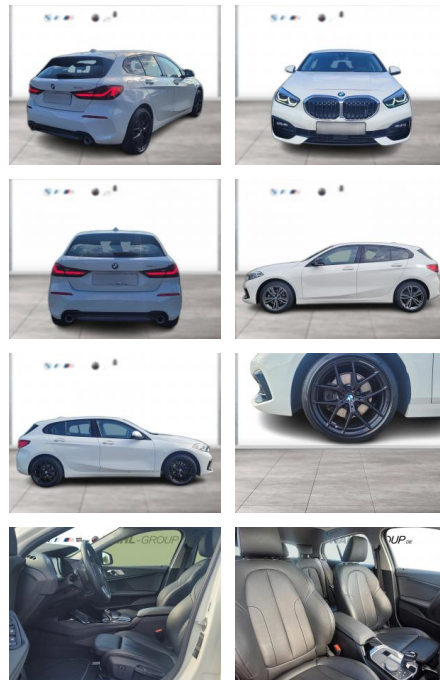

WG00-238583 Angebotsnr.:

Erstzulassung:	Kilometer:	Farbe:	Leistung:	Kraftstoffart:
01.03.2021	78.250	Weiß	110 kW / 150 PS	Diesel

PREIS
27.660 €

FINANZIERUNGSBEISPIEL
Laufzeit: 72 Monate Anzahlung: 25 %
Basis-Finanzierung:* Mtl. Rate:
Zielraten-Finanzierung:** **240 €**