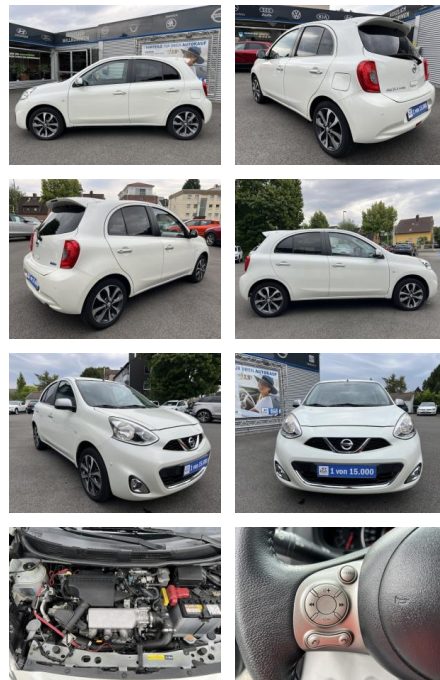

Ihr Ansprechpartner

Herr Jörg Bauer
E-Mail: joergbauer@autobauer.net
Telefon: 06851 932914

Auto Bauer GmbH
Leipziger Str. 2 - 66606 Sankt Wendel - Tel.: 06851 / 93290

Nissan Micra 1.2 DIG-S N-TEC KLIMA*SHZG*NAVI*BTH...

AC00-U030044Angebotsnr.:

Erstzulassung:	Kilometer:	Farbe:	Leistung:	Kraftstoffart:
27.01.2017	42.100	Weiß	72 kW / 98 PS	Benzin

PREIS
12.170 €

FINANZIERUNGSBEISPIEL

Laufzeit: 72 Monate Anzahlung: 25 %
Basis-Finanzierung:* Mtl. Rate:
Zielraten-Finanzierung:** **106 €**