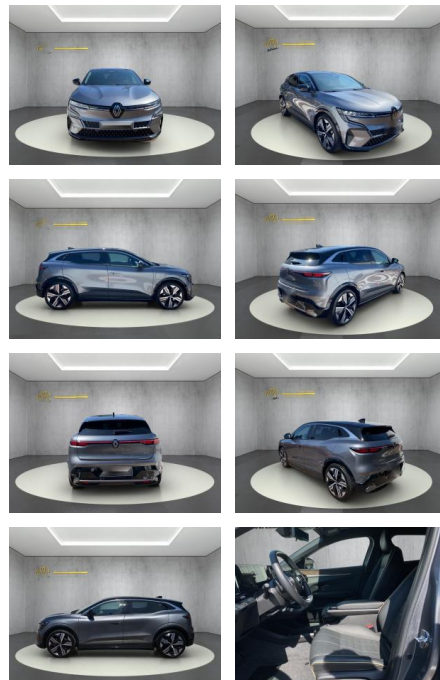

## Renault Megane Iconic

WS04-795951 **Angebotsnr.:**

Erstzulassung:	Kilometer:	Farbe:	Leistung:	Kraftstoffart:
10.10.2022	34.650	Diverse	160 kW / 218 PS	Elektro

**PREIS**  
**36.210 €**