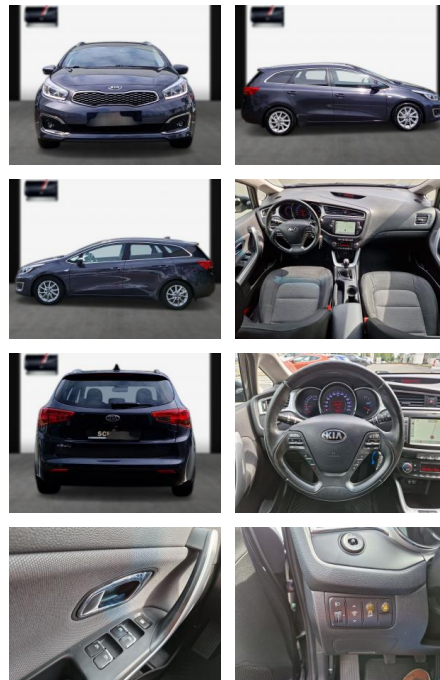

SA13-HL21386Angebotsnr.:

Erstzulassung:	Kilometer:	Farbe:	Leistung:	Kraftstoffart:
26.02.2017	92.800	Diverse	99 kW / 135 PS	Benzin

PREIS
12.520 €

FINANZIERUNGSBEISPIEL

Laufzeit: 72 Monate Anzahlung: 25 %
Basis-Finanzierung:* Mtl. Rate:
Zielraten-Finanzierung:** **1109 €**