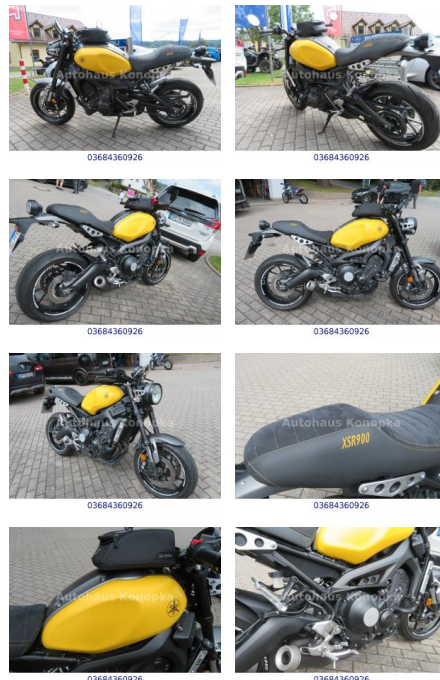

## Yamaha XSR 900

AK76-40101462 Angebotsnr.:

03684360926

Erstzulassung:	Kilometer:	Farbe:	Leistung:	Kraftstoffart:
26.03.2019	17.400	Diverse	85 kW / 116 PS	Benzin

**PREIS**  
**9.030 €**

**FINANZIERUNGSBEISPIEL**  
Laufzeit: 72 Monate      Anzahlung: 25 %  
Basis-Finanzierung:\*      Mtl. Rate:  
Zielraten-Finanzierung:\*\*      Mtl. Rate: **78 €**