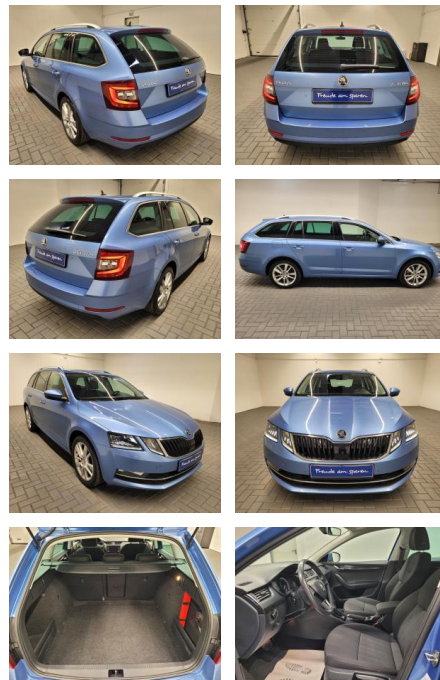

Ihr Ansprechpartner

Herr Pascal Lauck
E-Mail: pascallauck@autobauer.net
Telefon: 06851 932912

Auto Bauer GmbH
Leipziger Str. 2 - 66606 Sankt Wendel - Tel.: 06851 / 93290

Skoda Octavia "Combi Style LED/Navi/SHZ/PDC

AM35-29039 **Angebotsnr.:**

Erstzulassung:	Kilometer:	Farbe:	Leistung:	Kraftstoffart:
17.05.2019	66.000		140 kW / 190 PS	Benzin

PREIS
26.270 €

FINANZIERUNGSBEISPIEL
Laufzeit: 72 Monate Anzahlung: 25 %
Basis-Finanzierung:* Mtl. Rate:
Zielraten-Finanzierung:** **228 €**