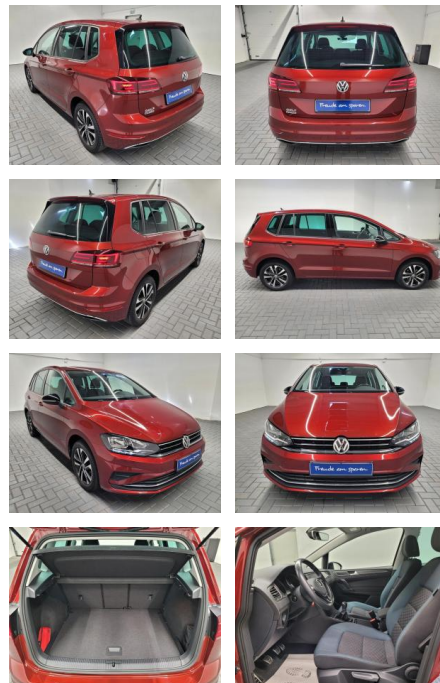

## Volkswagen Golf Sportsvan "VII IQ-Drive

AM35-29043 **Angebotsnr.:**

Erstzulassung:	Kilometer:	Farbe:	Leistung:	Kraftstoffart:
06.02.2020	11.300		85 kW / 116 PS	Benzin

**PREIS**  
**23.860 €**

**FINANZIERUNGSBEISPIEL**  
Laufzeit: 72 Monate      Anzahlung: 25 %  
Basis-Finanzierung:\*      Mtl. Rate:  
Zielraten-Finanzierung:\*\* **207 €**