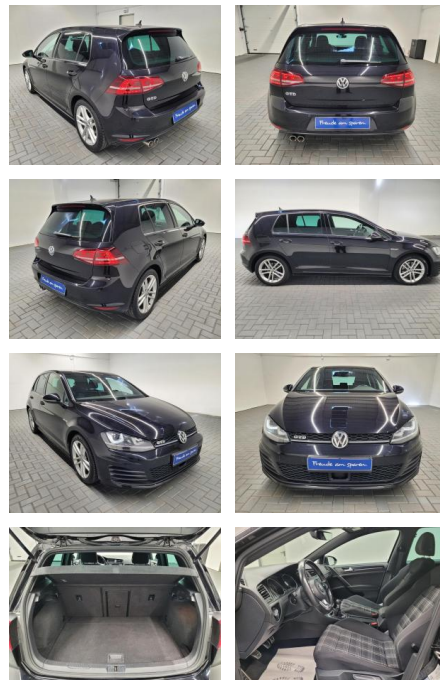

AM35-29047 **Angebotsnr.:**

Erstzulassung:	Kilometer:	Farbe:	Leistung:	Kraftstoffart:
08.02.2017	121.000		135 kW / 184 PS	Diesel

PREIS
22.630 €

FINANZIERUNGSBEISPIEL
Laufzeit: 72 Monate Anzahlung: 25 %
Basis-Finanzierung:* Mtl. Rate:
Zielraten-Finanzierung:** **196 €**