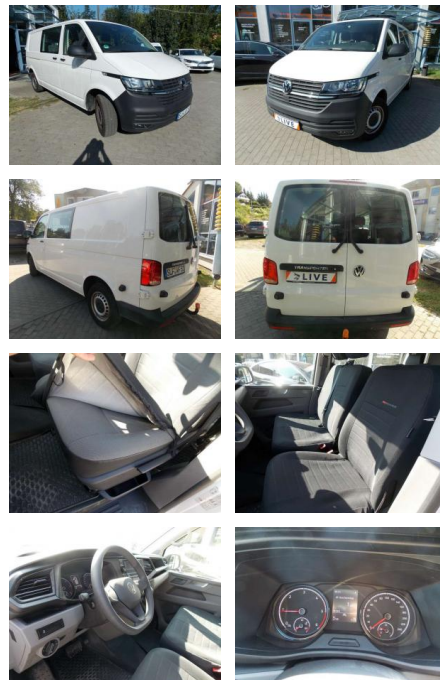

Volkswagen T6.1 Transporter Kombi lang

AG32-154785578 Angebotsnr.:

Erstzulassung:	Kilometer:	Farbe:	Leistung:	Kraftstoffart:	Verbr. komb.	CO2-Emission	CO2-Klasse (WLTP)
01.12.2023	2.740	Weiß	110 kW / 150 PS	Benzin	7,9 l/100km	206 g/km	G

Multimedia

- Radio

Weiteres

- Diesel
- 1 Abfallbehälter für die Türablagen im Fahrerhaus
- 16"-Fahrwerk mit 16"-Bremsanlage
- 2 12-Volt-Steckdosen in der Armaturentafel
- 2 Funkklappschlüssel
- 2 Lautsprecher (Breitband)
- 2er-Sitzbank links
- Einzelsitz mit Easy-Entry-Funktion rechts
- Lehnen klappbar
- in der 2. Sitzreihe
- 4 Stahlräder 6