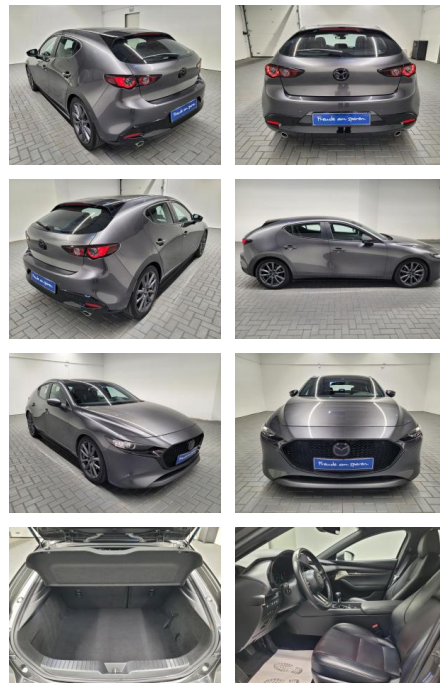

## Mazda 3 "Skyactive-D Selection LED/Navi/Leder

AM35-29069 **Angebotsnr.:**

Erstzulassung:	Kilometer:	Farbe:	Leistung:	Kraftstoffart:
14.02.2019	37.500		85 kW / 116 PS	Diesel

**PREIS**  
**25.080 €**