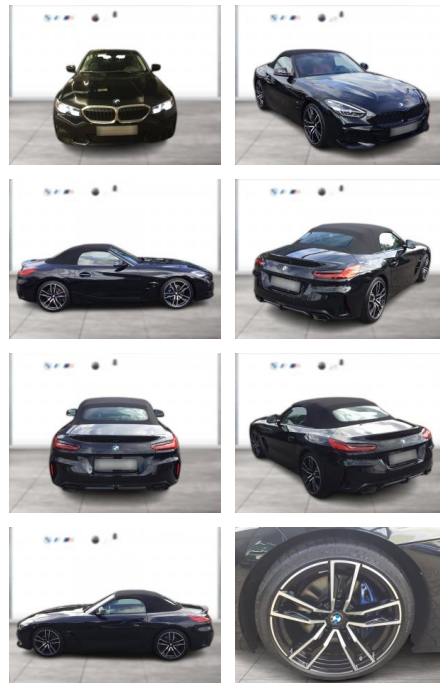

WG03-217894 Angebotsnr.:

Erstzulassung:	Kilometer:	Farbe:	Leistung:	Kraftstoffart:
01.08.2020	23.200	Schwarz	250 kW / 340 PS	Benzin

PREIS
46.510 €

FINANZIERUNGSBEISPIEL

Laufzeit: 72 Monate Anzahlung: 25 %
Basis-Finanzierung:* Mtl. Rate:
Zielraten-Finanzierung:** **403 €**