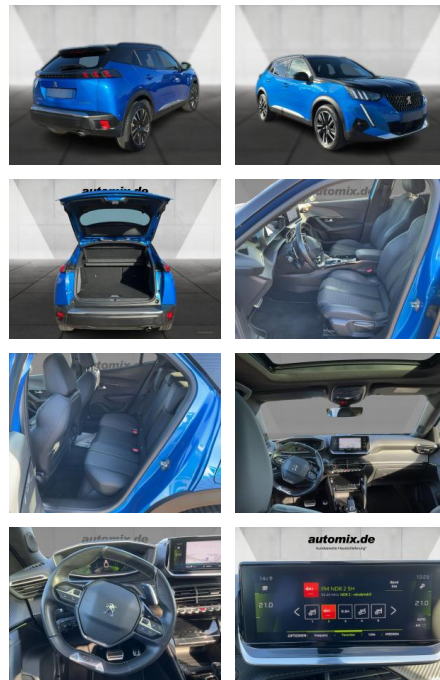

## Peugeot 2008 Autom,LED,Pano,AHK,Navi,ACC,

WA00-30524 **Angebotsnr.:**

Erstzulassung:	Kilometer:	Farbe:	Leistung:	Kraftstoffart:
01.12.2020	53.000	Blau	96 kW / 131 PS	Diesel

**PREIS**  
**24.250 €**

### Interieur

- Multifunktionslenkrad
- el. Fensterheber
- Sitzheizung