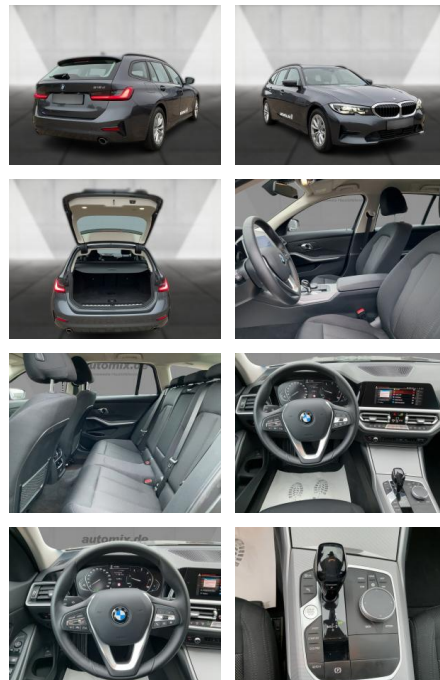

Ihr Ansprechpartner

Herr Jörg Bauer
E-Mail: joergbauer@autobauer.net
Telefon: 06851 932914

Auto Bauer GmbH
Leipziger Str. 2 - 66606 Sankt Wendel - Tel.: 06851 / 93290

BMW 318d Touring AUTOM.LED,ACC, SHZ,ACC,Digi

WA00-30525 **Angebotsnr.:**

Erstzulassung:	Kilometer:	Farbe:	Leistung:	Kraftstoffart:
01.01.2021	59.500	Grau	110 kW / 150 PS	Diesel

PREIS
28.310 €

FINANZIERUNGSBEISPIEL

Laufzeit: 72 Monate   Anzahlung: 25 %
Basis-Finanzierung:*   Mtl. Rate:
Zielraten-Finanzierung:** **246 €**

* Basisfinanzierung: Anzahlung: 7.078 Euro, Laufzeit: 72 Monate, Nettodarlehen: 21.233 Euro, Gesamtbetrag: 33.400 Euro, Zinssätze: 7.71% Sollz. (gebunden), 7.99% eff.
** Zielratenfinanzierung: Anzahlung: 7.078 Euro, Laufzeit: 72 Monate, Nettodarlehen: 21.233 Euro, Zielrate: 15.571 Euro, Gesamtbetrag: 34.192 Euro, Zinssätze: 7.71% Sollz. (gebunden), 7.99% eff.,

Vermittlung für: Bank11
Repräsentatives Beispiel gem. § 17 Abs. 4 PAngV. Diese Finanzierungsangebote sind Beispiele. Gerne ermitteln wir für Sie Ihr individuelles Angebot.

Ausstattung

Sicherheit

- PDC Park Distance Control hinten
- Anti-Blockiersystem ABS
- Antischlupfregelung ASC+T
- elektronische Stabilitätskontrolle (ESP / DSP)
- Servolenkung
- Regensensor
- Wegfahrsperre
- Kindersitzbefestigung
- PDC Park Distance Control vorne

Multimedia

- Radio
- el. Sitzverstellung
- Navigation mit Bildschirm
- MP3 Anschluss
- Bluetooth

Komfort

- Zentralverriegelung

- Bordcomputer

Interieur

- Multifunktionslenkrad
- el. Fensterheber
- Sitzheizung

Exterieur

- Leichtmetallfelgen
- metallic
- Dachreling

Umwelt

- Partikelfilter

Weiteres

- Diesel
- Lichtsensor
- elektrische Aussenspiegel
- Start Stop Automatik
- Nichtraucher

STÄNDIG ÜBER 15.000 FAHRZEUGE IM BESTAND!