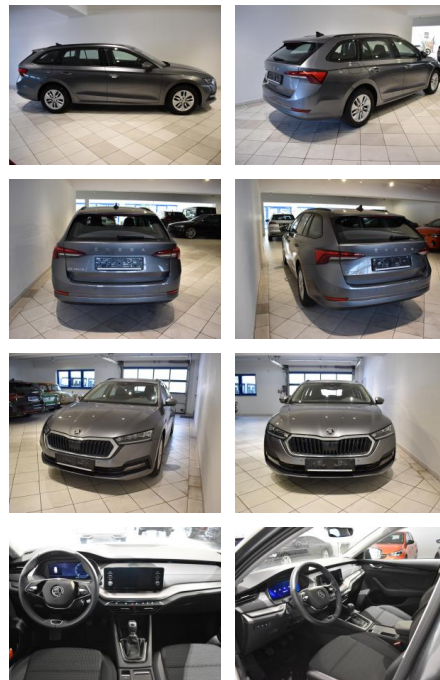

AH44-ATS 9688 Angebotsnr.:

Erstzulassung:	Kilometer:	Farbe:	Leistung:	Kraftstoffart:	Verbr. komb.	CO2-Emission	CO2-Klasse (WLTP)
01.06.2023	21.757	grau	110 kW / 150 PS	Benzin	5,6 l/100km	126 g/km	D

PREIS
27.980 €