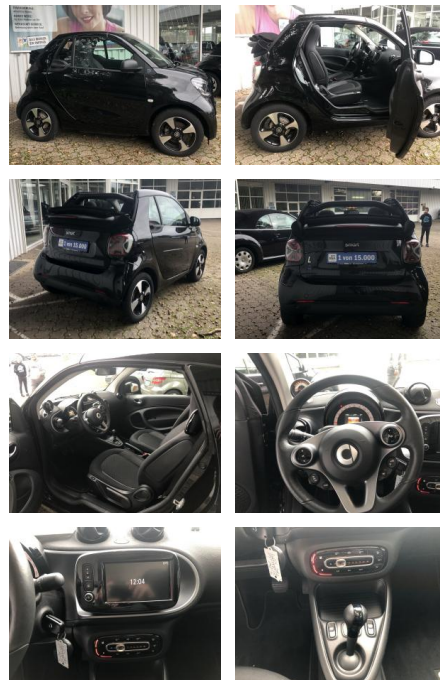

Ihr Ansprechpartner

Herr Pascal Lauck
E-Mail: pascallauck@autobauer.net
Telefon: 06851 932912

Auto Bauer GmbH
Leipziger Str. 2 - 66606 Sankt Wendel - Tel.: 06851 / 93290

Smart ForTwo EQ Cabrio*12 TKM*EXCLUSIVE*NAVI*CAM...

FL00-W8400WAngebotsnr.:

Erstzulassung:	Kilometer:	Farbe:	Leistung:	Kraftstoffart:
19.06.2020	12.800	Schwarz	60 kW / 82 PS	Elektro

PREIS
14.240 €

FINANZIERUNGSBEISPIEL

Laufzeit: 72 Monate Anzahlung: 25 %
Basis-Finanzierung:* Mtl. Rate:
Zielraten-Finanzierung:** **124 €**