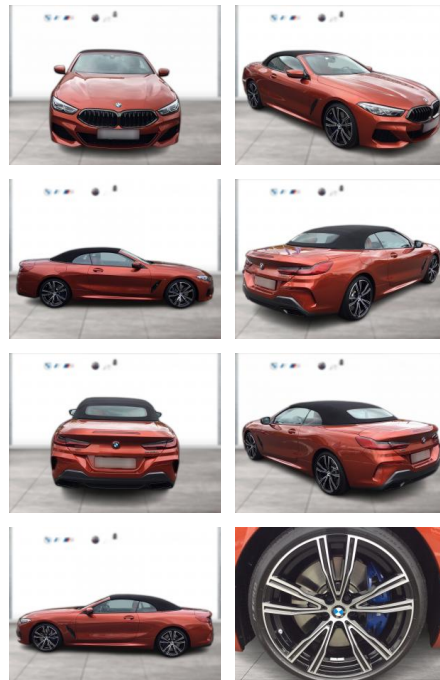

Erstzulassung:	Kilometer:	Farbe:	Leistung:	Kraftstoffart:
01.07.2020	21.600	Orange	390 kW / 530 PS	Benzin

PREIS
66.280 €

FINANZIERUNGSBEISPIEL

Laufzeit: 72 Monate Anzahlung: 25 %
Basis-Finanzierung:* Mtl. Rate:
Zielraten-Finanzierung:** **575 €**