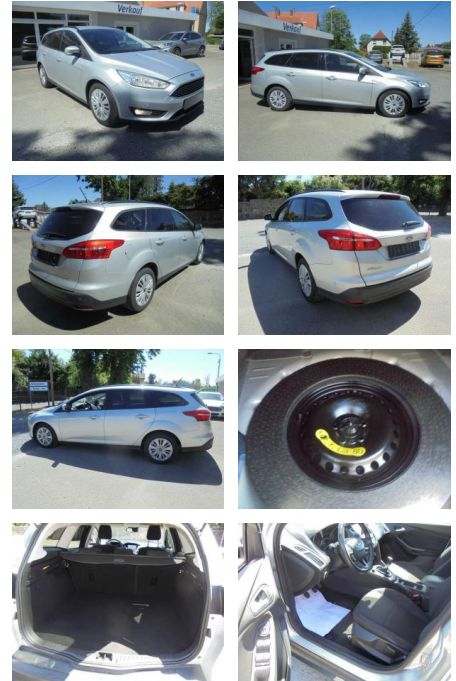

KS05-6HE7120A **Angebotsnr.:**

Erstzulassung:	Kilometer:	Farbe:	Leistung:	Kraftstoffart:
01.01.2018	116.742	Silber	92 kW / 125 PS	Benzin

PREIS
11.400 €

FINANZIERUNGSBEISPIEL
Laufzeit: 72 Monate Anzahlung: 25 %
Basis-Finanzierung:* Mtl. Rate:
Zielraten-Finanzierung:** Mtl. Rate: **99 €**

Multimedia

- USB
- 360°-Kamera
- Sprachsteuerung
- Touchscreen
- Radio
- CD Radio
- Freisprechen

- Navigation mit Bildschirm
- MP3 Anschluss
- Bluetooth

Komfort

- Berganfahrassistent
- Beheizbare Frontscheibe
- Beheizbares Lenkrad
- Klimaanlage
- Lederlenkrad
- Lordosenstütze
- Zentralverriegelung
- Fernbedienung Zentralverriegelung
- Bordcomputer
- Selbstlenkende Systeme

Interieur

- Multifunktionslenkrad
- el. Fensterheber
- Armlehne vorne
- Sitzheizung

Exterieur

- Tagfahrlicht
- metallic
- Geschwindigkeitsregelung (Tempomat)
- Nebelscheinwerfer
- Dachreling

Weiteres

- elektrische Aussenspiegel
- Start Stop Automatik
- Sonderausstattung: Einparkhilfe vorne und hinten Einpark-Automatik Tempomat Navigationssystem mit Touchscreen Ganzjahresreifen Dachreling Easy-Driver-Paket 2 Fußmatten Velours Metallic-Lackierung Reserverad als Notrad Tagfahrlicht LED Android Auto Audiosystem mit USB
- Bluetooth und CD Verglasung hinten abgedunkelt (Privacy Glass) Winter-Paket (Heizung für Frontscheibe)