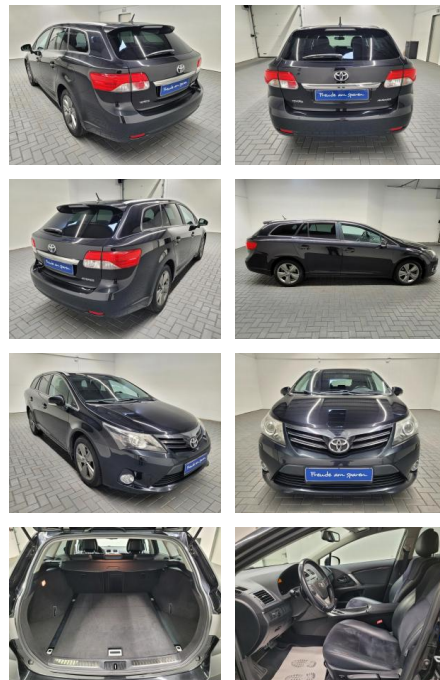

## Toyota Avensis "Sol Klimaaut./SHZ/RFK/Tempomat

AM35-29093 **Angebotsnr.:**

<b>Erstzulassung:</b>	<b>Kilometer:</b>	<b>Farbe:</b>	<b>Leistung:</b>	<b>Kraftstoffart:</b>
10.02.2015	145.150		108 kW / 147 PS	Benzin

**PREIS**  
**17.110 €**