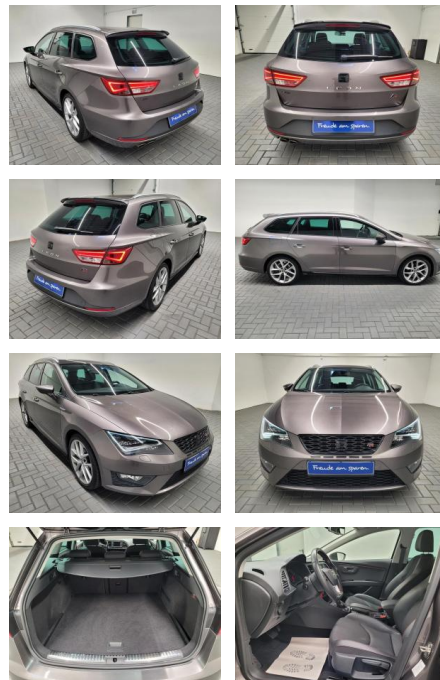

## Seat Leon "ST FR LED/Navi/SHZ/PDC/Tempomat

AM35-29037 **Angebotsnr.:**

Erstzulassung:	Kilometer:	Farbe:	Leistung:	Kraftstoffart:
09.03.2015	78.100		110 kW / 150 PS	Benzin

**PREIS**  
**20.180 €**