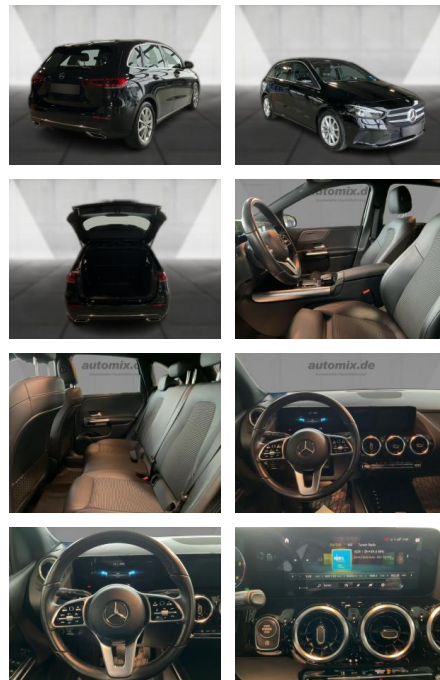

WA00-30544 **Angebotsnr.:**

Erstzulassung:	Kilometer:	Farbe:	Leistung:	Kraftstoffart:
01.05.2021	48.800	Schwarz	110 kW / 150 PS	Diesel

PREIS
28.330 €

FINANZIERUNGSBEISPIEL

Laufzeit: 72 Monate Anzahlung: 25 %
Basis-Finanzierung:* Mtl. Rate:
Zielraten-Finanzierung:** **246 €**

Multimedia

- Radio
- Navigation mit Bildschirm
- MP3 Anschluss
- Bluetooth

Komfort

- Zentralverriegelung
- Bordcomputer

Interieur

- Multifunktionslenkrad
- el. Fensterheber
- Sitzheizung

Exterieur

- Leichtmetallfelgen
- metallic