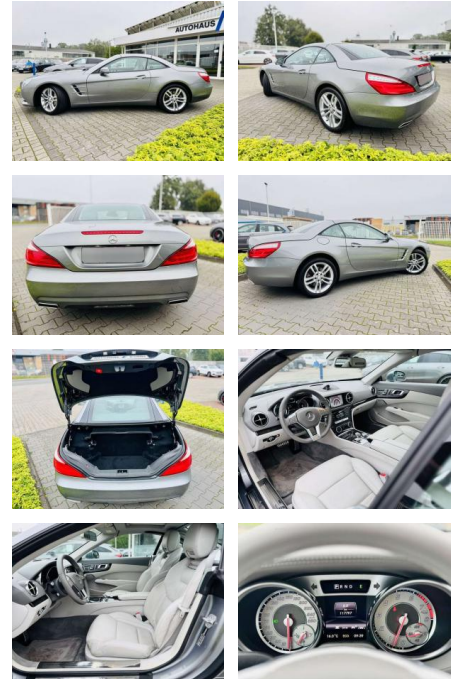

AB97-A 5258 **Angebotsnr.:**

Erstzulassung:	Kilometer:	Farbe:	Leistung:	Kraftstoffart:
01.01.2013	117.800	Silber	225 kW / 306 PS	Benzin

PREIS
40.330 €

FINANZIERUNGSBEISPIEL
Laufzeit: 72 Monate Anzahlung: 25 %
Basis-Finanzierung:* Mtl. Rate:
Zielraten-Finanzierung:** **350 €**