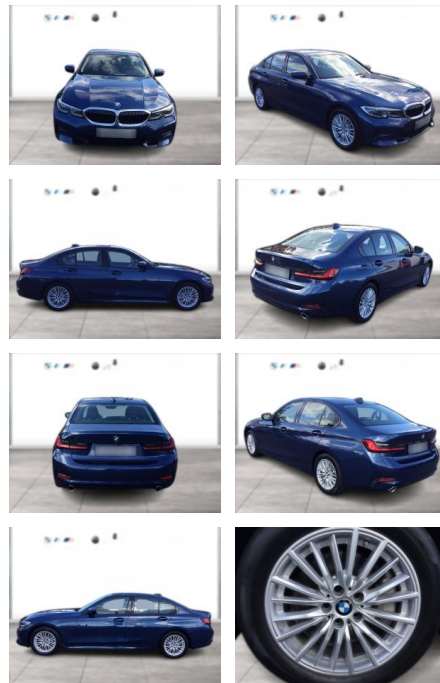

WG05-231372 Angebotsnr.:

Erstzulassung:	Kilometer:	Farbe:	Leistung:	Kraftstoffart:
01.07.2021	98.400	Blau	210 kW / 286 PS	Diesel

PREIS
36.310 €

FINANZIERUNGSBEISPIEL

Laufzeit: 72 Monate Anzahlung: 25 %
Basis-Finanzierung:* Mtl. Rate:
Zielraten-Finanzierung:** **315 €**