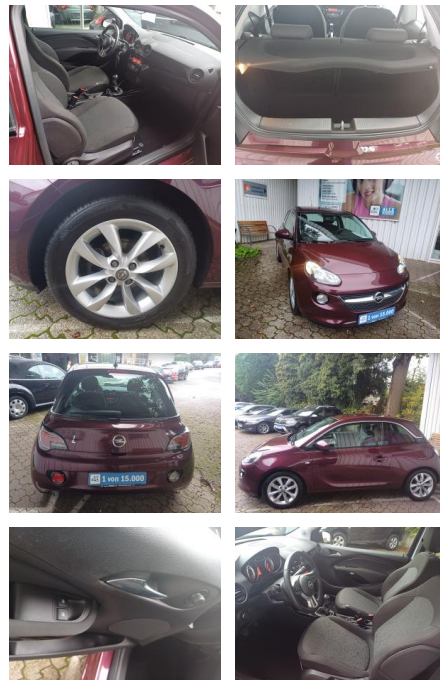

## Opel Adam 1.2 Jam KLIMA\*ALU\*TEMPOMAT\*FB-ZV\*EFH\*N...

FL00-R6640R2Angebotsnr.:

Erstzulassung:	Kilometer:	Farbe:	Leistung:	Kraftstoffart:
27.04.2017	56.800	Rot	51 kW / 69 PS	Benzin

**PREIS**  
**10.990 €**