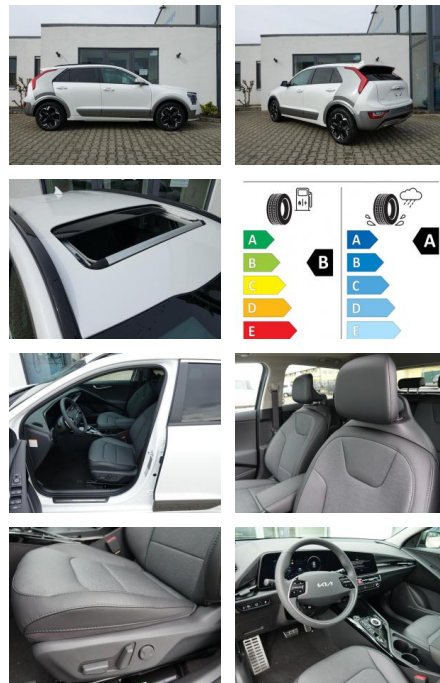

KA08-NIRO_2544gebotsnr.:

Erstzulassung:	Kilometer:	Farbe:	Leistung:	Kraftstoffart:
01.03.2023	12.600		150 kW / 204 PS	Elektro

PREIS
35.420 €

FINANZIERUNGSBEISPIEL

Laufzeit: 72 Monate Anzahlung: 25 %
Basis-Finanzierung:* Mtl. Rate:
Zielraten-Finanzierung:** **307 €**

Multimedia

- Radio
- el. Sitzverstellung
- Navigation mit Bildschirm
- MP3 Anschluss
- Head UP Display
- Bluetooth

Komfort

- Zentralverriegelung
- Bordcomputer

Interieur

- Multifunktionslenkrad
- el. Fensterheber
- Sitzheizung

Exterieur

- Leichtmetallfelgen
- metallic
- Schiebedach
- Nebelscheinwerfer
- Dachreling

Weiteres

- Lichtsensor
- elektrische Aussenspiegel
- Nichtraucher
- SOFORT lieferbar!!

- Preis versteht sich als Endpreis
- inklusive Überführung
- frei Düren! Es entstehen Ihnen keine Zusatzkosten!
- Wir beantworten JEDE Anfrage! Bitte schauen Sie hierzu auch in Ihren Spam/Junk-Mail-Ordner.
- (Manche E-Mail-Programme legen unsere Antwortmail dort ab.)
- Eine sehr ausführliche Ausstattungsbeschreibung sowie eine große Bildershow finden Sie auf unserer Homepage unter auto-kueck.de
- Hier ein Auszug der wichtigsten Ausstattungsmerkmale:
- Inspiration Ausstattung
- Snow White Pearl (Wert: 850 EUR)
- Option 2 Black-Design: C-Säule in Auroraschwarz Metallic (ABP) (Wert: 290 EUR)
- P1 Wärmepumpe: Wärmepumpe zur