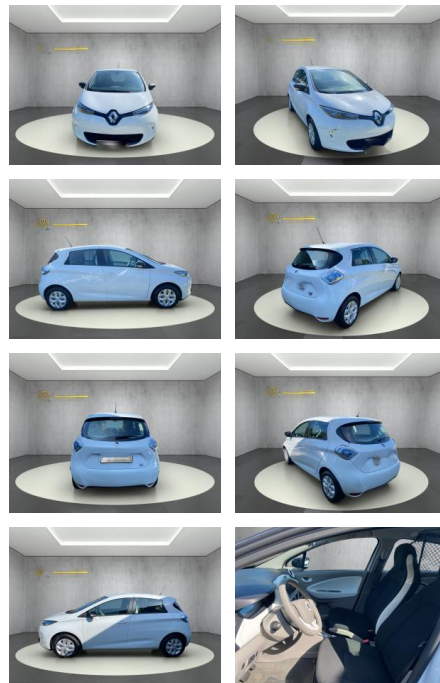

Ihr Ansprechpartner

Herr Jörg Bauer
E-Mail: joergbauer@autobauer.net
Telefon: 06851 932914

Auto Bauer GmbH
Leipziger Str. 2 - 66606 Sankt Wendel - Tel.: 06851 / 93290

Renault ZOE Cargo

WS04-671125 **Angebotsnr.:**

Erstzulassung:	Kilometer:	Farbe:	Leistung:	Kraftstoffart:	Reichweite elektr. (WLTP)
28.09.2020	30.580	Diverse	43 kW / 58 PS	Elektro	0 km

PREIS
16.640 €

FINANZIERUNGSBEISPIEL

Laufzeit: 72 Monate   Anzahlung: 25 %
Basis-Finanzierung:*   Mtl. Rate:
Zielraten-Finanzierung:** **1144 €**

* Basisfinanzierung: Anzahlung: 4.160 Euro, Laufzeit: 72 Monate, Nettodarlehen: 12.480 Euro, Gesamtbetrag: 19.631 Euro, Zinssätze: 7.71% Sollz. (gebunden), 7.99% eff.
** Zielratenfinanzierung: Anzahlung: 4.160 Euro, Laufzeit: 72 Monate, Nettodarlehen: 12.480 Euro, Zielrate: 9.152 Euro, Gesamtbetrag: 20.097 Euro, Zinssätze: 7.71% Sollz. (gebunden), 7.99% eff.,

Vermittlung für: Bank11
Repräsentatives Beispiel gem. § 17 Abs. 4 PAngV. Diese Finanzierungsangebote sind Beispiele. Gerne ermitteln wir für Sie Ihr individuelles Angebot.

Ausstattung

Sicherheit

- Reifendruckkontrollsystem
- Spurhalteassistent

Multimedia

- USB
- Touchscreen

Komfort

- Berganfahrassistent
- * abgedunkelte Scheiben im Fond *
- Außenspiegel abklappbar * Außenspiegel elektr. * Bordcomputer * Einparkhilfe (PDC) Sensoren hinten * Elektr. Fensterheber * Klimaanlage * Lenksäule einstellbar * Multifunktionslenkrad * Tempomat * Touchscreen * Zentralverriegelung *
- Zentralverriegelung mit Fernbedienung
- Multimedia / Radio / Navi: * AUX-In Anschluss * Bluetooth

- Finanzierung oder Leasing möglich. *
- Eine riesen Auswahl weiterer Angebote finden Sie auf unseren Internetseiten. *
- Den genauen Ausstattungsumfang erhalten Sie von unserem Verkaufspersonal
- bitte kontaktieren Sie uns. *
- Änderungen
- Irrtümer und Zwischenverkauf vorbehalten.

Weiteres

- Das Fahrzeug verfügt über ein Batterie Zertifikat. Für weitere Informationen nehmen Sie bitte direkten Kontakt auf.

STÄNDIG ÜBER 15.000 FAHRZEUGE IM BESTAND!