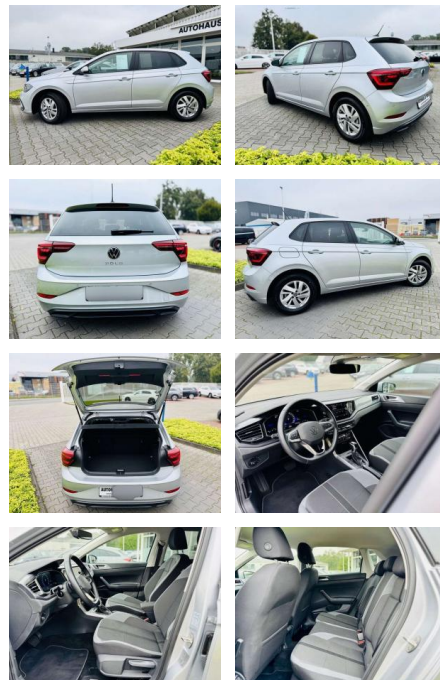

Ihr Ansprechpartner

Herr Jörg Bauer
E-Mail: joergbauer@autobauer.net
Telefon: 06851 932914

Auto Bauer GmbH
Leipziger Str. 2 - 66606 Sankt Wendel - Tel.: 06851 / 93290

Volkswagen Polo 1,0 TSI STYLE, DSG, LED, SHZ, PT...

AB97-E 7546 **Angebotsnr.:**

Erstzulassung:	Kilometer:	Farbe:	Leistung:	Kraftstoffart:	Verbr. komb.	CO2-Emission	CO2-Klasse (WLTP)
01.06.2023	13.750	Silber	81 kW / 110 PS	Benzin	5,5 l/100km	126 g/km	D

PREIS
24.280 €

FINANZIERUNGSBEISPIEL
Laufzeit: 72 Monate   Anzahlung: 25 %
Basis-Finanzierung:*   Mtl. Rate:
Zielraten-Finanzierung:** **211 €**

* Basisfinanzierung: Anzahlung: 6.070 Euro, Laufzeit: 72 Monate, Nettodarlehen: 18.210 Euro, Gesamtbetrag: 28.645 Euro, Zinssätze: 7.71% Sollz. (gebunden), 7.99% eff.
** Zielratenfinanzierung: Anzahlung: 6.070 Euro, Laufzeit: 72 Monate, Nettodarlehen: 18.210 Euro, Zielrate: 13.354 Euro, Gesamtbetrag: 29.324 Euro, Zinssätze: 7.71% Sollz. (gebunden), 7.99% eff.,
Vermittlung für: Bank11
Repräsentatives Beispiel gem. § 17 Abs. 4 PAngV. Diese Finanzierungsangebote sind Beispiele. Gerne ermitteln wir für Sie Ihr individuelles Angebot.

Ausstattung

Sicherheit

- Anti-Blockiersystem ABS

Multimedia

- Radio

Weiteres

- Reflexsilber-metallic Stoff/anthrazit Servolenkung DSG Automatik 7-Gang Zentralverriegelung mit Funkfernbedienung WD-Glas Antiblockiersystem Wegfahrsperrung Park Distance Control vorne & hinten Geteilte Rücksitzbank 4x USB-Anschlüsse Lenksäule einstellbar Spiegel rechts & links elektr. & heizbar Matrix LED-Scheinwerfer IQ Light Innenspiegel abblendbar 5-Türig Lederlenkrad & Lederschaltelbel Heck- & Seitenscheiben hinten dunkel getönt Make-up Spiegel links & rechts beleuchtet Bordcomputer

- Android
- MirrorLink Verbandskasten & Warndreieck Spiegel-Paket el. heranklappt Licht & Sicht-Paket Ambientebeleuchtung STYLE-Ausstattung Ottopartikelfilter OPF Fahrassistent-Paket
- Spurwechselassistent
- Park-Assistent IQ.DRIVE-Paket
- Travel Assistant & Lane Assistant
- Spurhalte
- Abgasstufe €6d Wir bieten Ihnen Leasing & Finanzierungen an
- auch ohne Anzahlung!¹ Die oben aufgeführte Ausstattungsliste dient lediglich der allgemeinen Identifizierung des Fahrzeuges & stellt keine zugesicherte Eigenschaft im kauf rechtlichen Sinne dar. Sie wird somit nicht Vertragsgegenstand & muss im Einzelnen vor Kaufvertragsabschluss von jedem Interessenten vor Ort am Fahrzeug

- Eingabefehler
- Zwischenverkauf & Änderungen sind ausdrücklich vorbehalten" Chrom-Paket 2
- Nichtraucher-Paket
- Licht + Sicht
- Fahrassistent-Paket
- IQ.DRIVE-Paket
- Klimaanlage Climatronic 2-Zonen
- Verglasung hinten abgedunkelt 75%
- 3-Punkt-Sicherheitsgurt hinten mitte
- Ablagetasche an Vordersitzlehnen
- Ambiente-Beleuchtung weiß
- Frontantrieb
- Audiosystem Ready 2 Discover inkl. Streaming & Internet
- Touchscreen
- Bluetooth
- Audiosystem Vorbereitung für spätere Freischaltung Navigationsfunktion Discover Media
- Ausstattung Style

STÄNDIG ÜBER 15.000 FAHRZEUGE IM BESTAND!