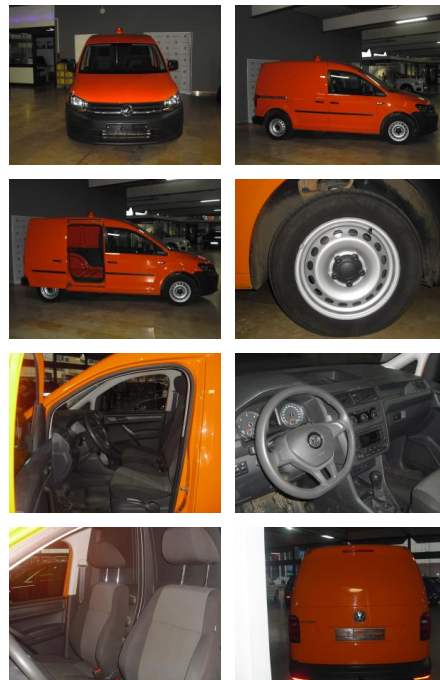

AD34-#421 Angebotsnr.:

Erstzulassung:	Kilometer:	Farbe:	Leistung:	Kraftstoffart:	Verbr. komb.	CO2-Emission	CO2-Klasse (WLTP)
05.06.2019	94.500	Orange	55 kW / 75 PS	Diesel	124,0 l/100km	124 g/km	C

PREIS
15.520 €