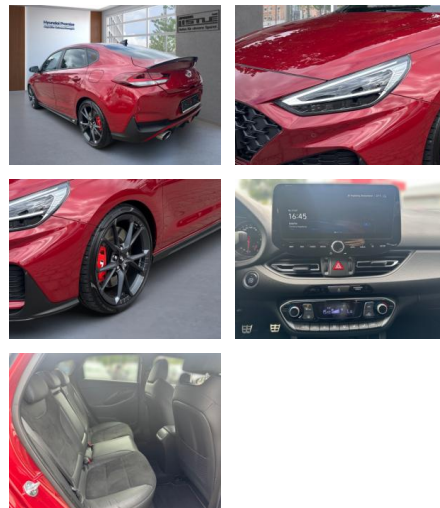

AL33-011465L Angebotsnr.:

Erstzulassung:	Kilometer:	Farbe:	Leistung:	Kraftstoffart:
01.05.2023	19.038		206 kW / 280 PS	Benzin

PREIS
33.940 €

FINANZIERUNGSBEISPIEL

Laufzeit: 72 Monate Anzahlung: 25 %
Basis-Finanzierung:* Mtl. Rate:
Zielraten-Finanzierung:** **294 €**

- Sonstiges: Metallic
- Sportausstattung
- Alufelgen
- Gepäckraumabdeckung
- Stossfänger in Wagenfarbe
- Sportpaket
- Sportfahrwerk
- Lenkradheizung
- Fahrerprofilauswahl
- Sommerreifen
- Winterpaket
- Spoiler