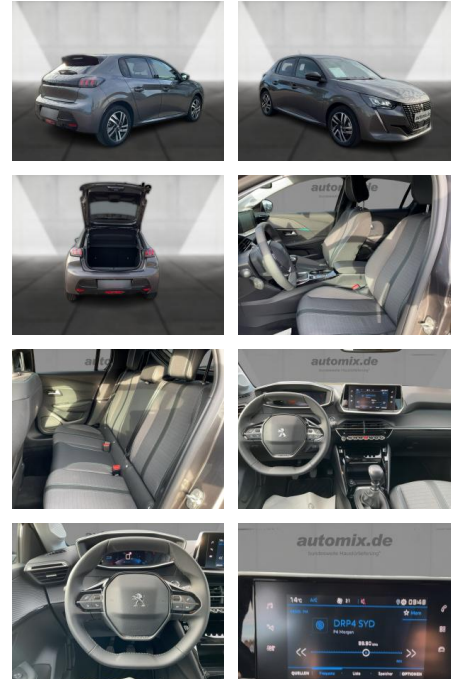

WA00-30595 **Angebotsnr.:**

| Erstzulassung: | Kilometer: | Farbe: | Leistung: | Kraftstoffart: |
|----------------|------------|--------|----------------|----------------|
| 01.07.2023 | 13.900 | Grau | 74 kW / 101 PS | Benzin |

Multimedia

- Radio
- CD Radio
- Navigation mit Bildschirm
- MP3 Anschluss
- Bluetooth

Komfort

- Zentralverriegelung
- Bordcomputer

Interieur

- Multifunktionslenkrad
- el. Fensterheber
- Sitzheizung

Exterieur