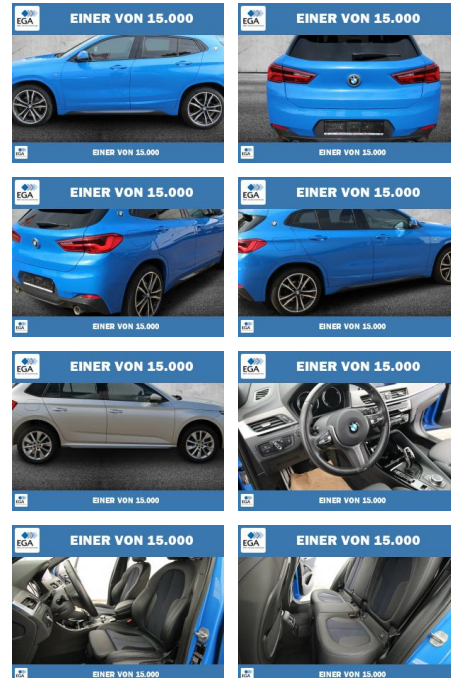

PW01-65147-001 Angebotsnr.:

Erstzulassung:	Kilometer:	Farbe:	Leistung:	Kraftstoffart:
01.12.2019	109.618	Blau	170 kW / 231 PS	Diesel

PREIS
29.730 €

FINANZIERUNGSBEISPIEL

Laufzeit: 72 Monate Anzahlung: 25 %
Basis-Finanzierung:* Mtl. Rate:
Zielraten-Finanzierung:** **258 €**