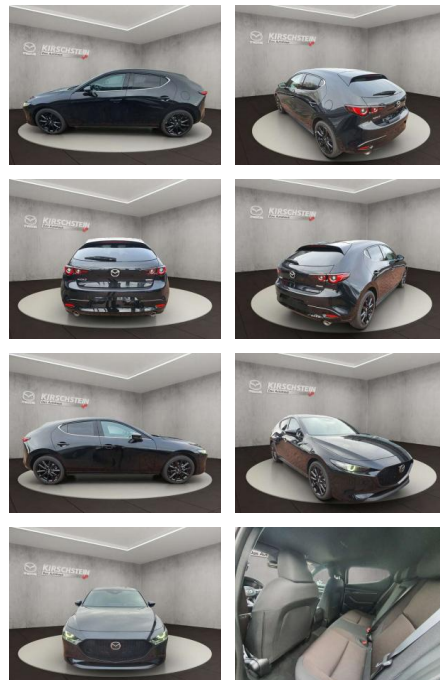

## Mazda 3 Exclusive-Line 186 PS +Matrix-LED

AK34-132VFW Art. Nr. 66378

Erstzulassung:	Kilometer:	Farbe:	Leistung:	Kraftstoffart:	Verbr. komb.	CO2-Emission	CO2-Klasse (WLTP)
01.01.2024	3.910	Schwarz	137 kW / 186 PS	Benzin	5,4 l/100km	121 g/km	D