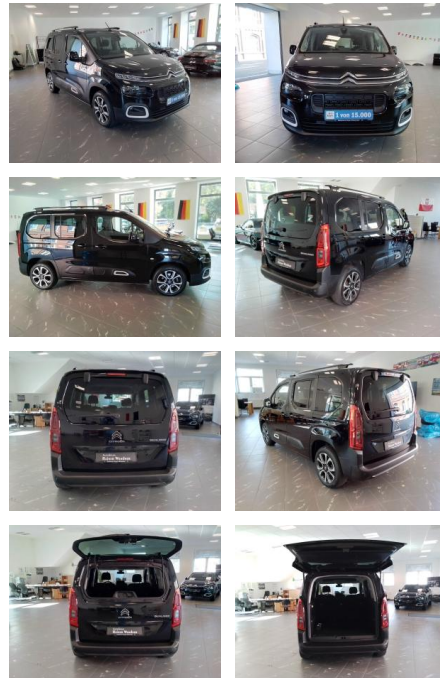

RW01-FG2409 Angeboten:

Erstzulassung:	Kilometer:	Farbe:	Leistung:	Kraftstoffart:
25.11.2019	49.150	Schwarz	96 kW / 131 PS	Benzin

PREIS
23.770 €

FINANZIERUNGSBEISPIEL

Laufzeit: 72 Monate Anzahlung: 25 %
Basis-Finanzierung:* Mtl. Rate:
Zielraten-Finanzierung:** **206 €**