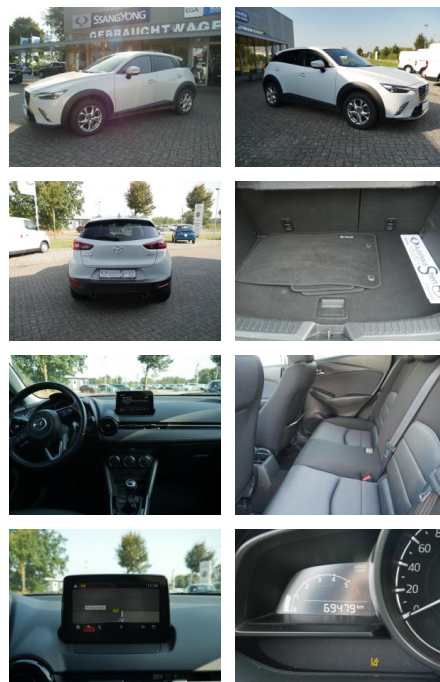

AS5A-SST2409 Angebot Nr.:

Erstzulassung:	Kilometer:	Farbe:	Leistung:	Kraftstoffart:
01.06.2017	69.427	Weiß	77 kW / 105 PS	Diesel

PREIS
16.370 €

FINANZIERUNGSBEISPIEL

Laufzeit: 72 Monate Anzahlung: 25 %
Basis-Finanzierung:* Mtl. Rate:
Zielraten-Finanzierung:** **1.42 €**