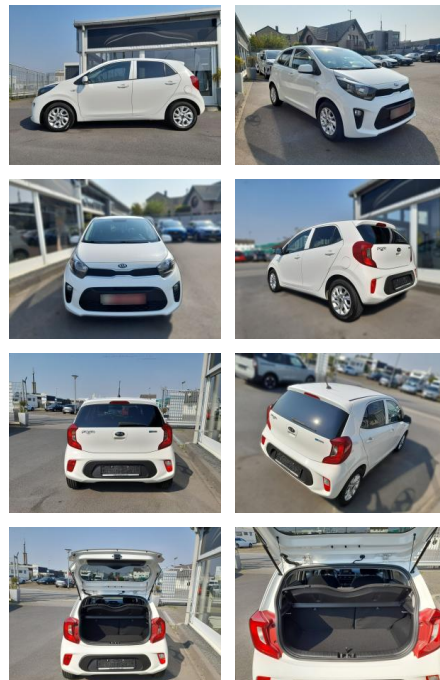

Ihr Ansprechpartner

Herr Pascal Lauck
E-Mail: pascallauck@autobauer.net
Telefon: 06851 932912

Auto Bauer GmbH
Leipziger Str. 2 - 66606 Sankt Wendel - Tel.: 06851 / 93290

Kia Picanto Dream

SP05-40385362 **Angebotsnr.:**

Erstzulassung:	Kilometer:	Farbe:	Leistung:	Kraftstoffart:	Verbr. komb.	CO2-Emission	CO2-Klasse (WLTP)
27.12.2019	12.000	Diverse	62 kW / 84 PS	Benzin	5,0 l/100km	114 g/km	

PREIS
13.460 €

FINANZIERUNGSBEISPIEL
 Laufzeit: 72 Monate Anzahlung: 25 %
 Basis-Finanzierung:* Mtl. Rate:
 Zielraten-Finanzierung:** **117 €**