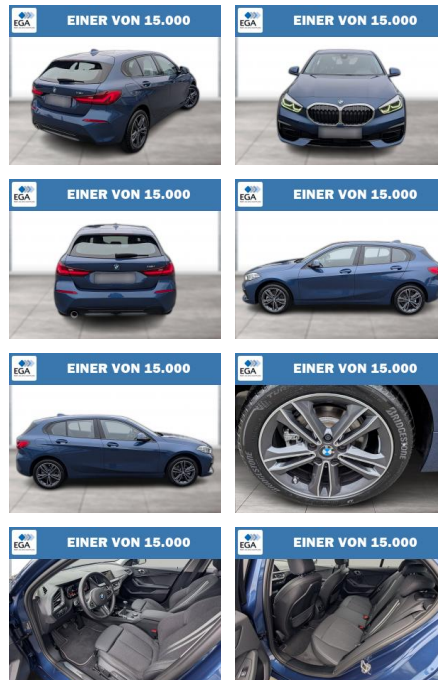

Ihr Ansprechpartner

Herr Pascal Lauck
E-Mail: pascallauck@autobauer.net
Telefon: 06851 932912

Auto Bauer GmbH
Leipziger Str. 2 - 66606 Sankt Wendel - Tel.: 06851 / 93290

BMW 116i SPORT LINE LC PROF LED GRA PDC DAB

WG06-262681 Angebotsnr.:

Erstzulassung:	Kilometer:	Farbe:	Leistung:	Kraftstoffart:
01.06.2023	11.000	Blau	80 kW / 109 PS	Benzin

PREIS
25.900 €

FINANZIERUNGSBEISPIEL
Laufzeit: 72 Monate Anzahlung: 25 %
Basis-Finanzierung:* Mtl. Rate:
Zielraten-Finanzierung:** **225 €**