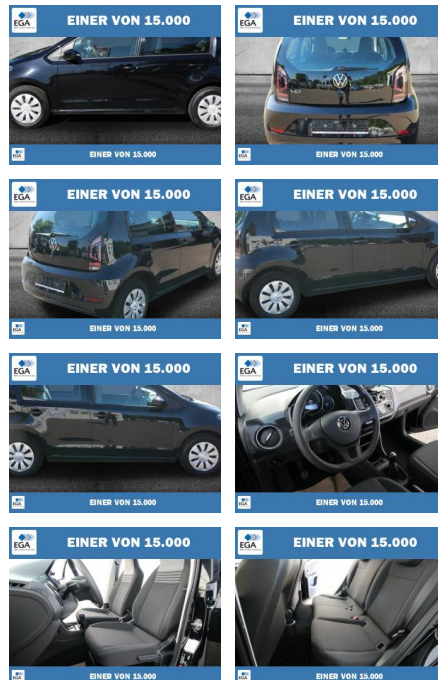

## Volkswagen up! 1.0 BMT KLIMA+WINTER-PAKET

PW01-10836-10 Angebotsnr.:

<b>Erstzulassung:</b>	<b>Kilometer:</b>	<b>Farbe:</b>	<b>Leistung:</b>	<b>Kraftstoffart:</b>
01.12.2021	58.053	Schwarz	48 kW / 65 PS	Benzin