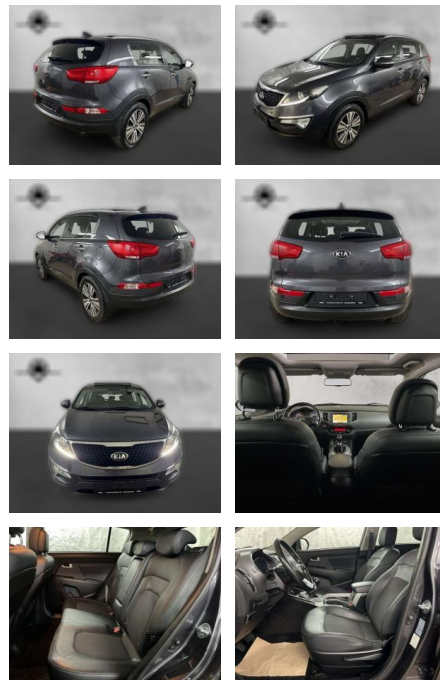

AP38-8954210 Angebotsnr.:

Erstzulassung:	Kilometer:	Farbe:	Leistung:	Kraftstoffart:
01.07.2015	100.000	Grau	122 kW / 166 PS	Benzin

PREIS
15.200 €

FINANZIERUNGSBEISPIEL

Laufzeit: 72 Monate Anzahlung: 25 %
Basis-Finanzierung:* Mtl. Rate:
Zielraten-Finanzierung:** **132 €**