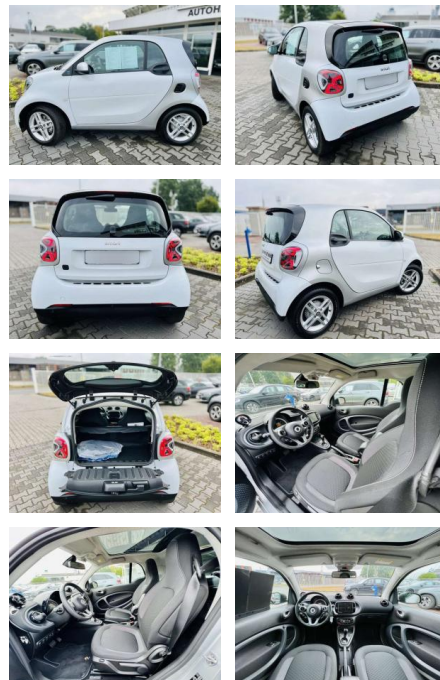

## Smart ForTwo EQ EXCLUSIV, Winter, LED,

AB97-E 7559 **Angebotsnr.:**

Erstzulassung:	Kilometer:	Farbe:	Leistung:	Kraftstoffart:
01.05.2021	13.780	Weiß	60 kW / 82 PS	Benzin

**PREIS**  
**16.130 €**