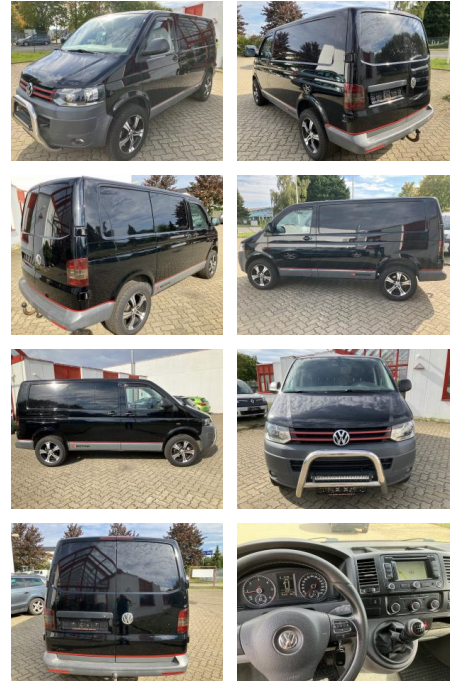

Ihr Ansprechpartner

Herr Pascal Lauck
E-Mail: pascallauck@autobauer.net
Telefon: 06851 932912

Auto Bauer GmbH
Leipziger Str. 2 - 66606 Sankt Wendel - Tel.: 06851 / 93290

Volkswagen T5 Transporter T5 2.0 TDI Kasten 4Mot...

AO12-SH2409-20160101-0001

Erstzulassung:	Kilometer:	Farbe:	Leistung:	Kraftstoffart:
11.09.2012	172.800	Schwarz	132 kW / 179 PS	Diesel

PREIS
17.680 €

FINANZIERUNGSBEISPIEL

Laufzeit: 72 Monate Anzahlung: 25 %
 Basis-Finanzierung:* Mtl. Rate:
 Zielraten-Finanzierung:** **153 €**