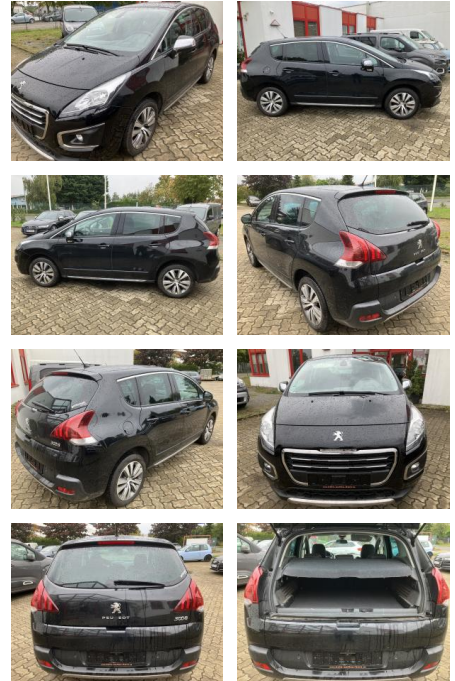

Ihr Ansprechpartner

**Herr Pascal Lauck**  
E-Mail: pascallauck@autobauer.net  
Telefon: 06851 932912

Auto Bauer GmbH  
Leipziger Str. 2 - 66606 Sankt Wendel - Tel.: 06851 / 93290

## Peugeot 3008 Allure 1.6 THP 155 KÜHLWASSERVERL...

AO12-SH2409-141065snr.:

Erstzulassung:	Kilometer:	Farbe:	Leistung:	Kraftstoffart:
30.03.2015	135.100	Schwarz	115 kW / 156 PS	Benzin

**PREIS**  
**6.870 €**