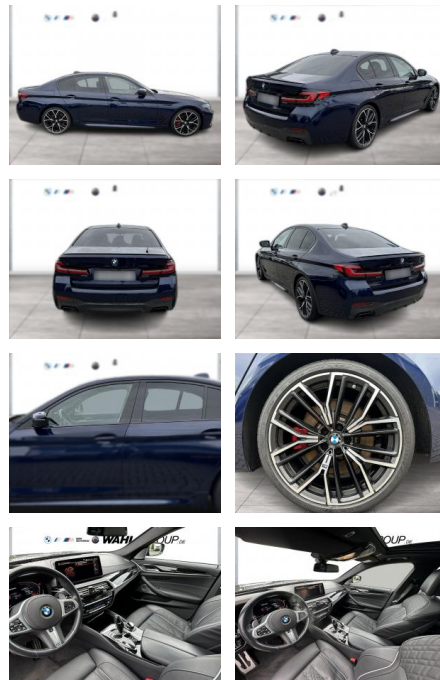

WG04-225646 **Angebotsnr.:**

Erstzulassung:	Kilometer:	Farbe:	Leistung:	Kraftstoffart:
01.09.2021	66.000	Blau	390 kW / 530 PS	Benzin

PREIS 63.090 €	FINANZIERUNGSBEISPIEL		* Basisfinanzierung: Anzahlung: 15.773 Euro, Laufzeit: 72 Monate, Nettodarlehen: 47.318 Euro, Gesamtbetrag: 74.433 Euro, Zinssätze: 7.71% Sollz. (gebunden), 7.99% eff. ** Zielratenfinanzierung: Anzahlung: 15.773 Euro, Laufzeit: 72 Monate, Nettodarlehen: 47.318 Euro, Zielrate: 34.700 Euro, Gesamtbetrag: 76.197 Euro, Zinssätze: 7.71% Sollz. (gebunden), 7.99% eff., Vermittlung für: Bank11 Repräsentatives Beispiel gem. § 17 Abs. 4 PAngV. Diese Finanzierungsangebote sind Beispiele. Gerne ermitteln wir für Sie Ihr individuelles Angebot.
	Laufzeit: 72 Monate	Anzahlung: 25 %	
	Basis-Finanzierung:*	Mtl. Rate:	
	Zielraten-Finanzierung:**	547 €	