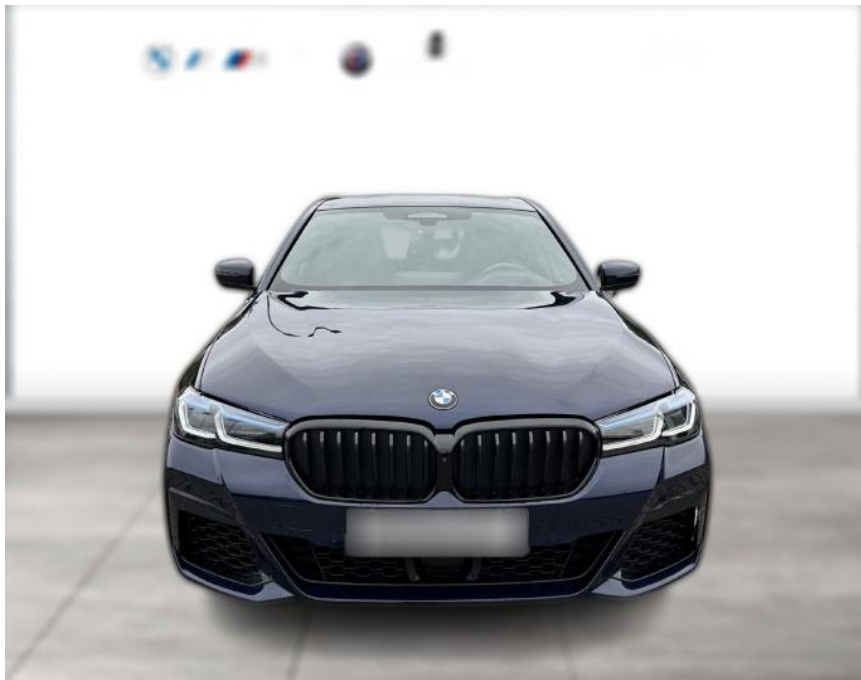

WG04-225646 **Angebotsnr.:**

Erstzulassung:	Kilometer:	Farbe:	Leistung:	Kraftstoffart:
01.09.2021	66.000	Blau	390 kW / 530 PS	Benzin

PREIS 63.090 €	FINANZIERUNGSBEISPIEL		* Basisfinanzierung: Anzahlung: 15.773 Euro, Laufzeit: 72 Monate, Nettodarlehen: 47.318 Euro, Gesamtbetrag: 74.433 Euro, Zinssätze: 7.71% Sollz. (gebunden), 7.99% eff. ** Zielratenfinanzierung: Anzahlung: 15.773 Euro, Laufzeit: 72 Monate, Nettodarlehen: 47.318 Euro, Zielrate: 34.700 Euro, Gesamtbetrag: 76.197 Euro, Zinssätze: 7.71% Sollz. (gebunden), 7.99% eff., Vermittlung für: Bank11 Repräsentatives Beispiel gem. § 17 Abs. 4 PAngV. Diese Finanzierungsangebote sind Beispiele. Gerne ermitteln wir für Sie Ihr individuelles Angebot.
	Laufzeit: 72 Monate	Anzahlung: 25 %	
	Basis-Finanzierung:*	Mtl. Rate:	
	Zielraten-Finanzierung:**	547 €	