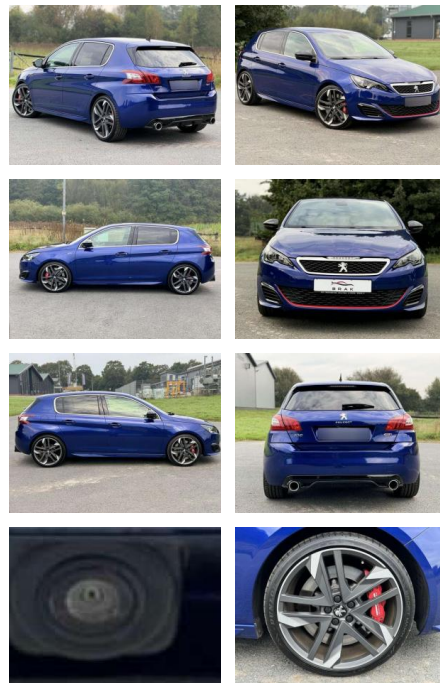

KB06-20110 **Angebotsnr.:**

Erstzulassung:	Kilometer:	Farbe:	Leistung:	Kraftstoffart:
01.02.2017	89.996	Blau	200 kW / 272 PS	Benzin

PREIS
18.990 €

FINANZIERUNGSBEISPIEL
Laufzeit: 72 Monate Anzahlung: 25 %
Basis-Finanzierung:* Mtl. Rate:
Zielraten-Finanzierung:** **165 €**