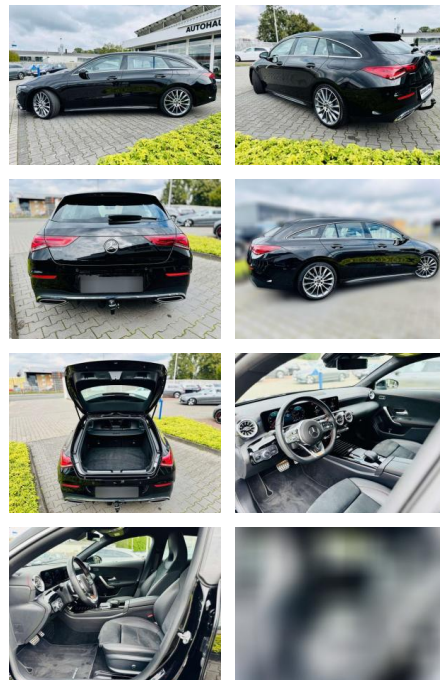

AB97-A 5250 **Angebotsnr.:**

Erstzulassung:	Kilometer:	Farbe:	Leistung:	Kraftstoffart:
01.07.2021	30.310	Schwarz	120 kW / 163 PS	Benzin

PREIS
35.180 €

FINANZIERUNGSBEISPIEL

Laufzeit: 72 Monate Anzahlung: 25 %
Basis-Finanzierung:* Mtl. Rate:
Zielraten-Finanzierung:** **305 €**